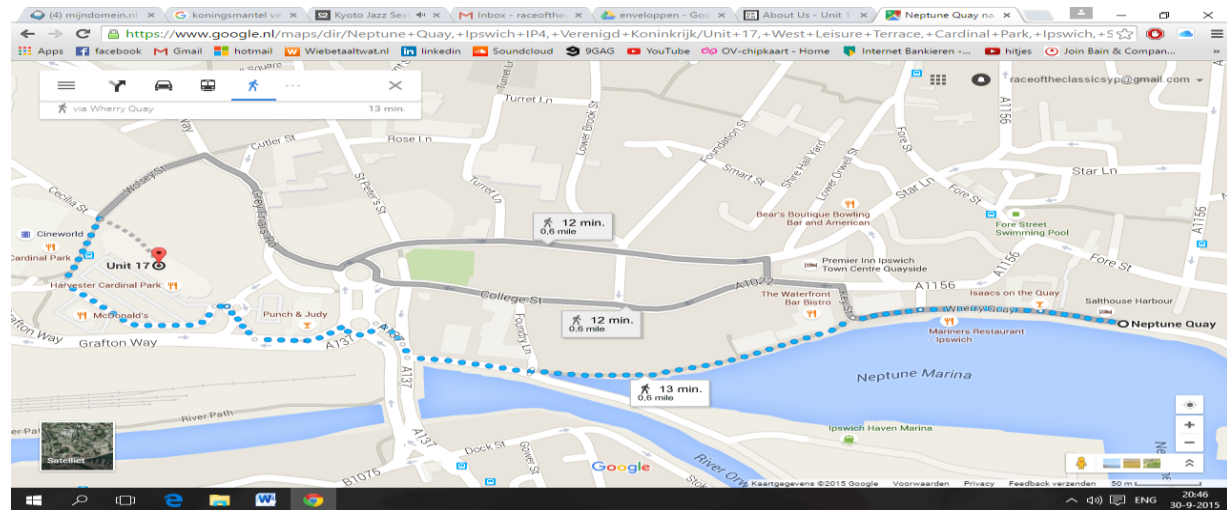

Dag	Plaats en Adres	Locatie	Starttijd	Eindtijd	Vervoer	Let Op!
Dinsdag	Rotterdam Schiedamsevest 91	Supermercado	<u>Diner:</u> 18:00 <u>Feest:</u> 20:00	20:00 01:00	13 min. lopen	-Alleen Pin!! -Garderobe Aanwezig, niet bewaakt -Diner mogelijk: op eigen kosten
	Donderdag Optie 1 : Ipswich 1st Floor, West Leisure Park *Routebeschr. op Pagina 2	Unit 17	19:00	00:30	15 min. lopen	-Pin of Contant (Ponden! pinautomaat 6 min. lopen) -Garderobe aanwezig, niet bewaakt
	Optie 2: Brugge Boogschutterslaan 41	Studio Hall	20:00	01:00	Busvervoer vanaf Haven	-Alleen Cash!! -Bewaakte garderobe aanwezig
	Optie 3: Den Helder Koningstraat 15	OdeKlonje	20:00	01:00	15 min. lopen	-Pin of Contant -Bewaakte garderobe aanwezig
	Optie 4: Terschelling Torenstraat 32	De Braskoer	20:00	01:00	5 min. lopen	-Pin of Contant -Garderobe aanwezig, niet bewaakt
	Optie 5: Vlissingen Koningsweg 37	Timmerfabriek	20:00	01:00	5 min. lopen	-Pin of Contant -Bewaakte garderobe aanwezig
	Optie 6: Scheveningen Laan van Poot 7 (Den Haag)	Westwood	20:00	01:00	Busvervoer vanaf Haven	-Pin of Contant -Bewaakte garderobe aanwezig
Zaterdag	IJmuiden Kennemerstrand 178	Paviljoen Noordzee	20:00	01:00	Busvervoer vanaf Haven	-Pin of Contant -Bewaakte garderobe aanwezig
Zondag	Amsterdam Oostelijke Handelskade 4	Panama	16:00	22:00	Busvervoer vanaf Kade	-Pin of Contant -Garderobe aanwezig, niet bewaakt -Diner mogelijk: op eigen kosten

EDITIE 2016
11-16 OKT

ROUTE: HAVEN IPSWICH – UNIT 17

Adresgegevens:

Unit 17

1st Floor, West Leisure Terrace

Cardinal Park

Ipswich

1. Vertrek in westelijke richting op **Neptune Quay**
2. Weg vervolgen naar **Wherry Quay**
3. Sla rechtsaf naar de **Bridge ST/A137**
4. Ga rechtdoor over de 2 opeenvolgende rotondes (3^e afslag naar A137)
5. Sla rechtsaf naar **Quadling St**

Aankomst Unit 17